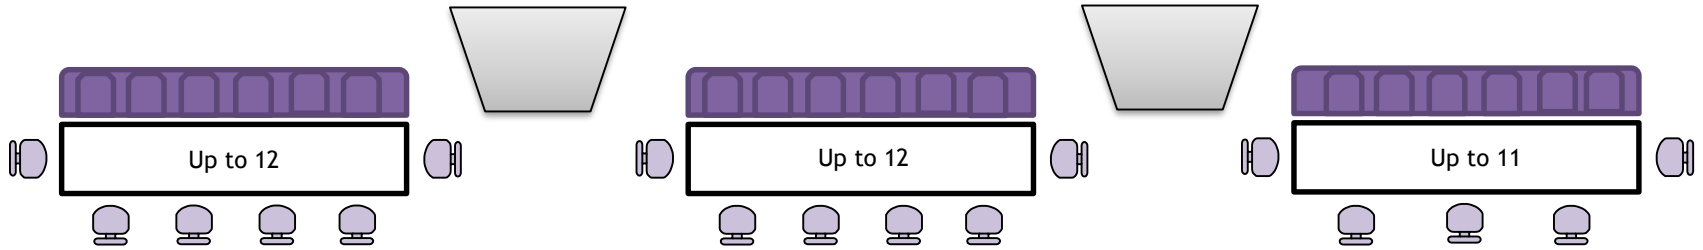

Roka Aldwych
Restaurant Floor Plan

Roka Aldwych lounge
35pax all lounge
43 with Sharing table

BAR