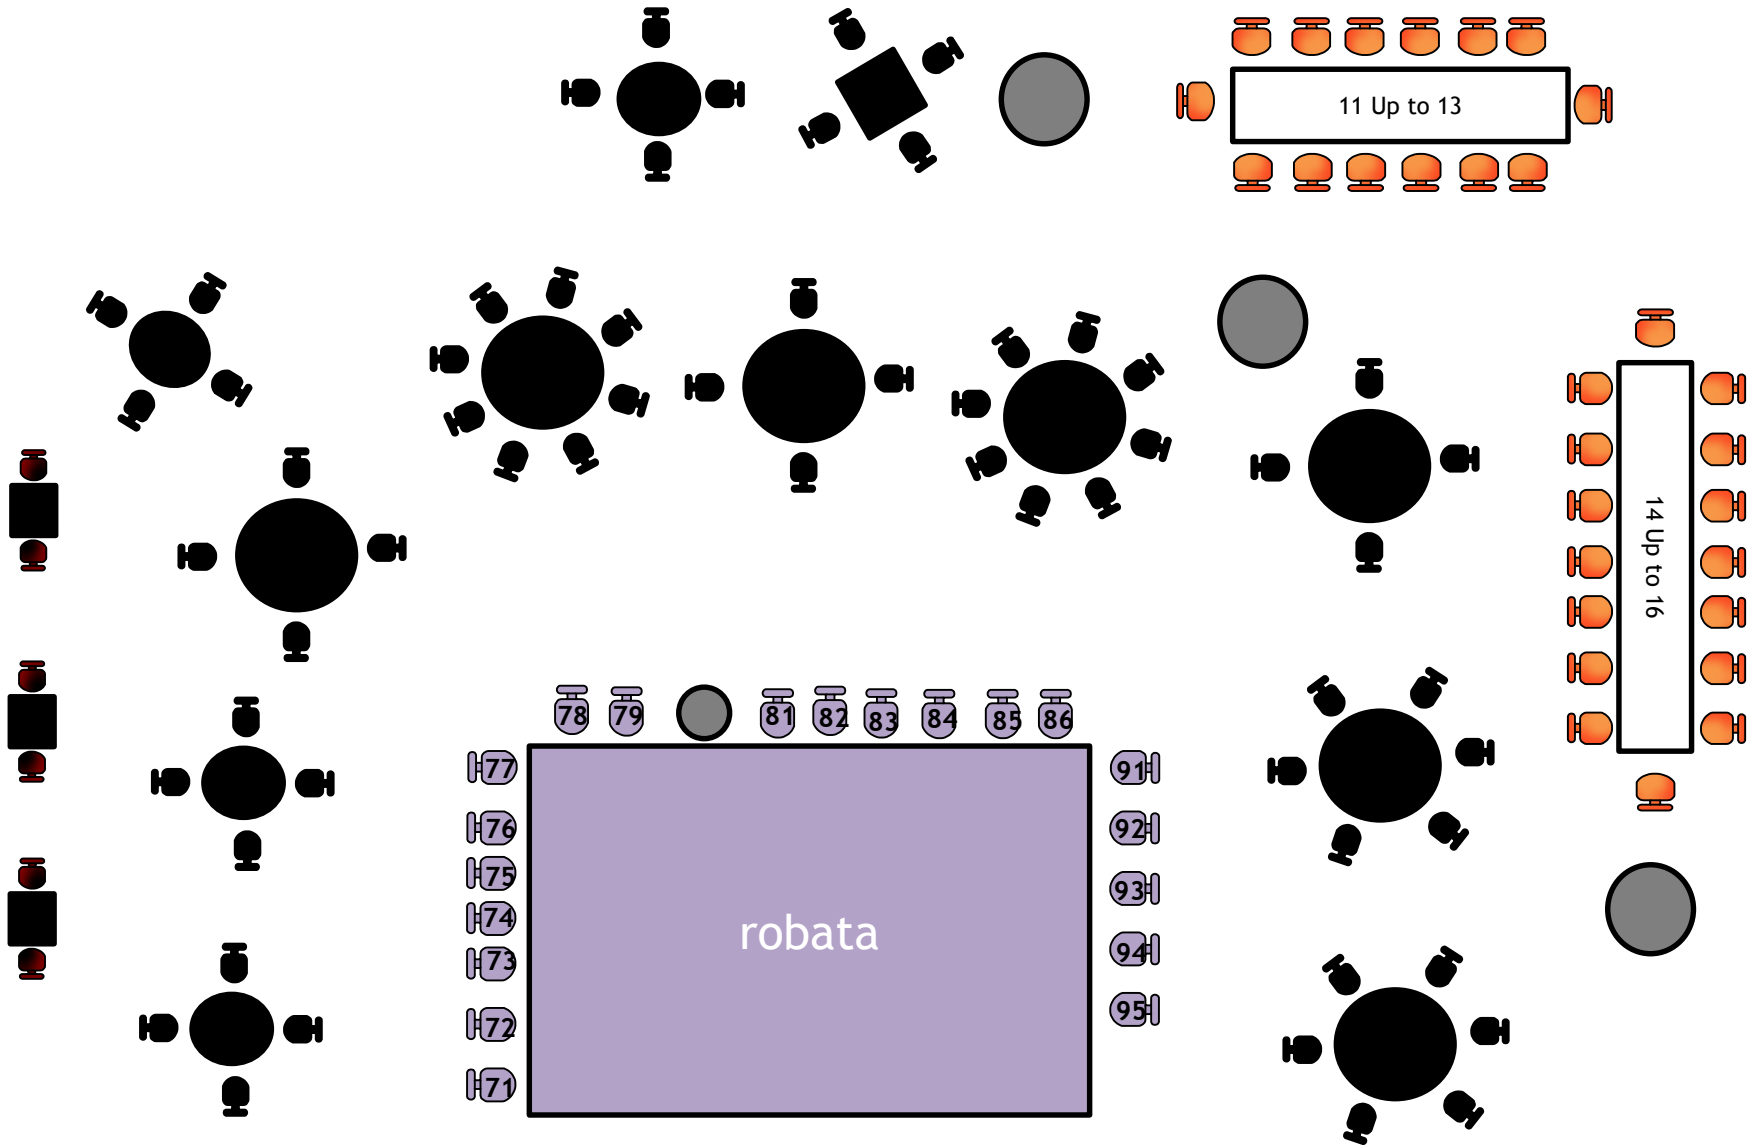

Roka Aldwych
Restaurant Floor Plan

Roka Aldwych lounge
35pax all lounge
43 with Sharing table

BAR